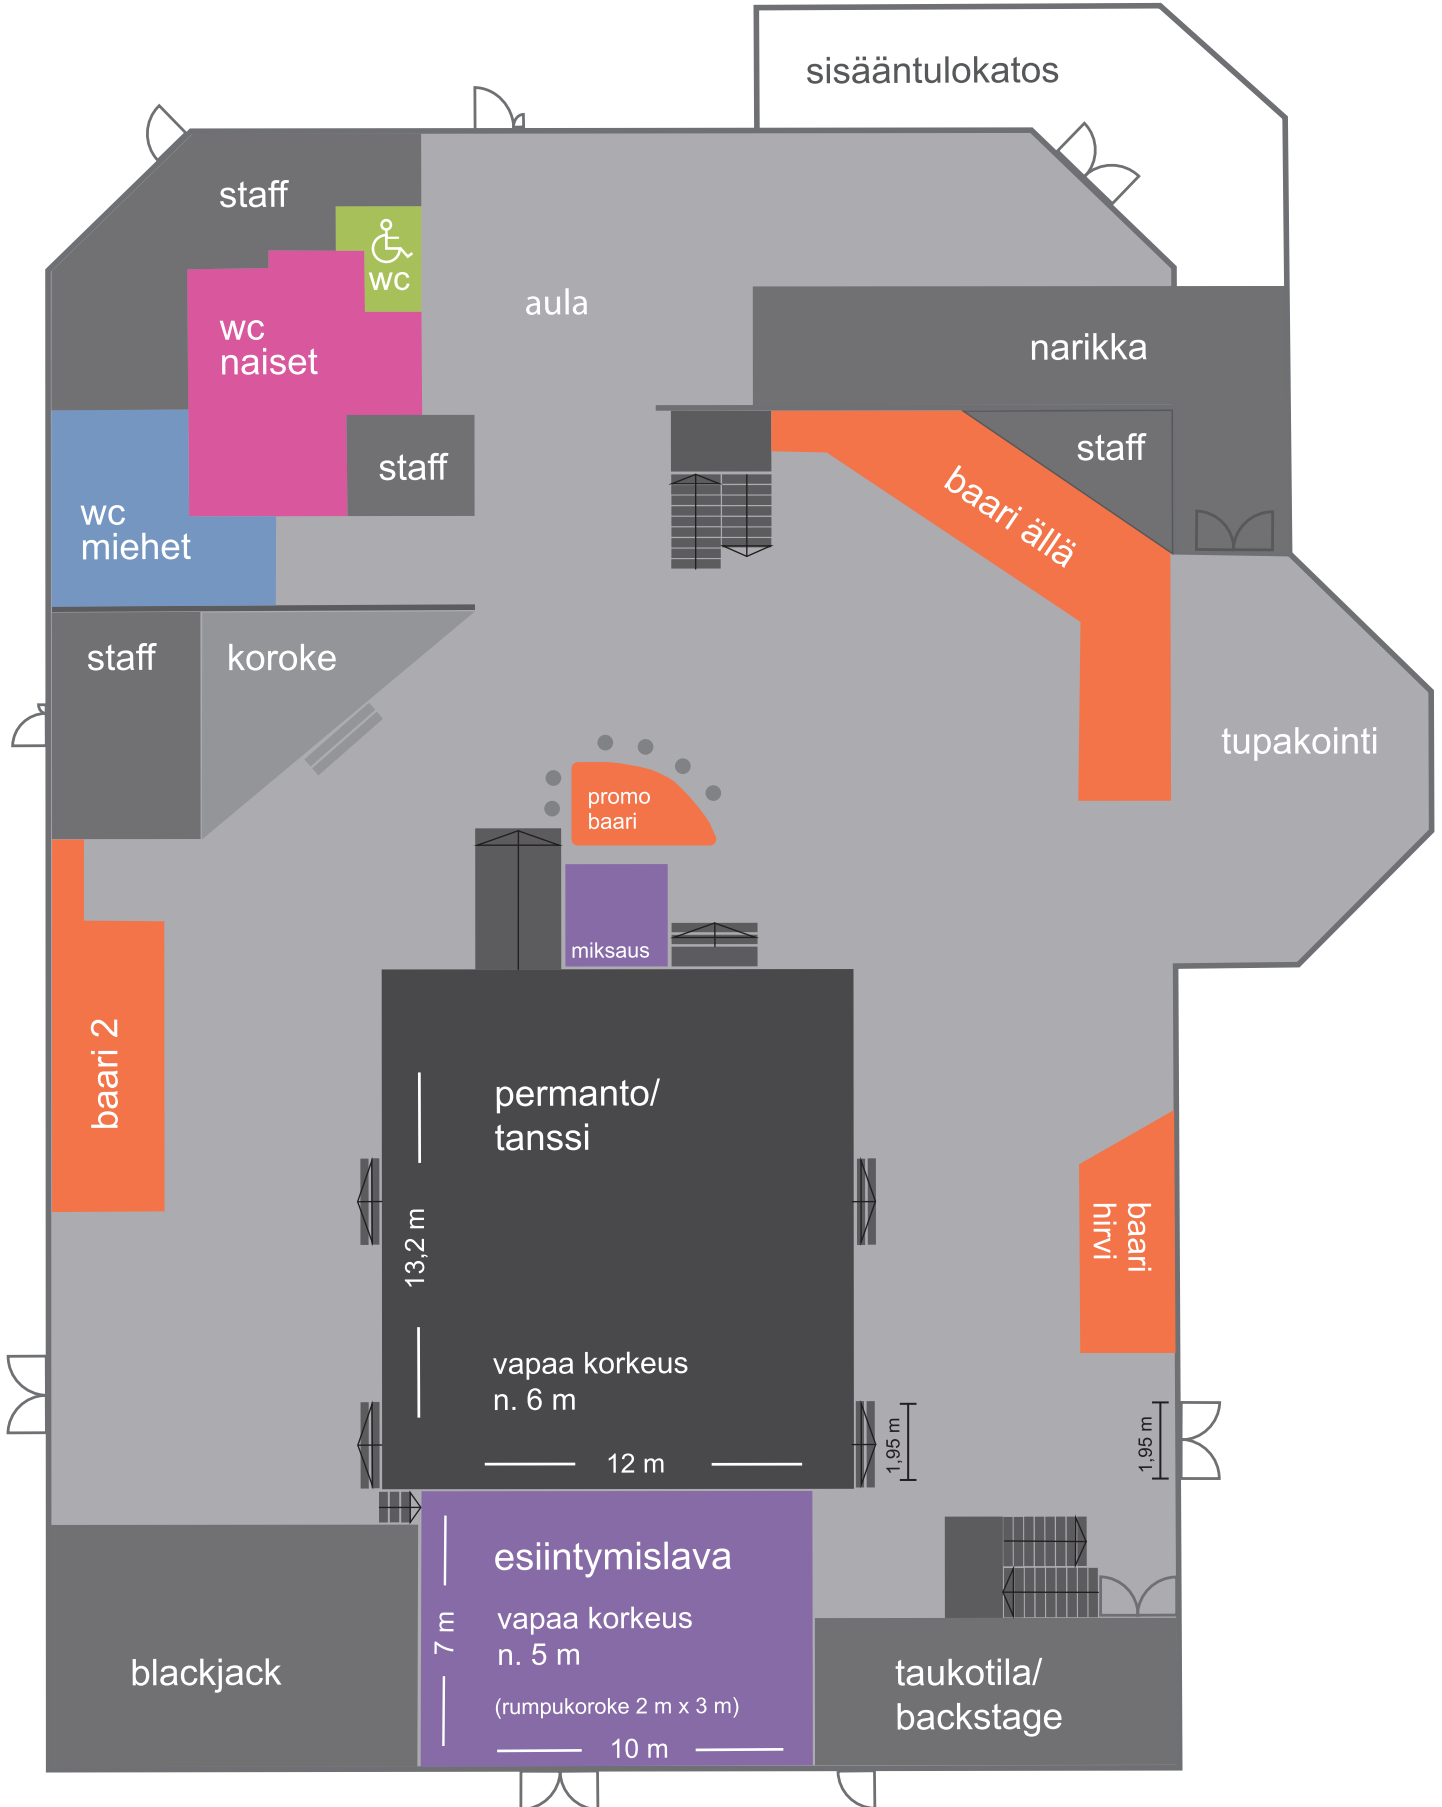

HIMOS AREENA

Säyryläntie 445,
42100 Jämsä
Alakerta 1400 m²
Pohjakuva ei mittakaavassa.

Alakerta